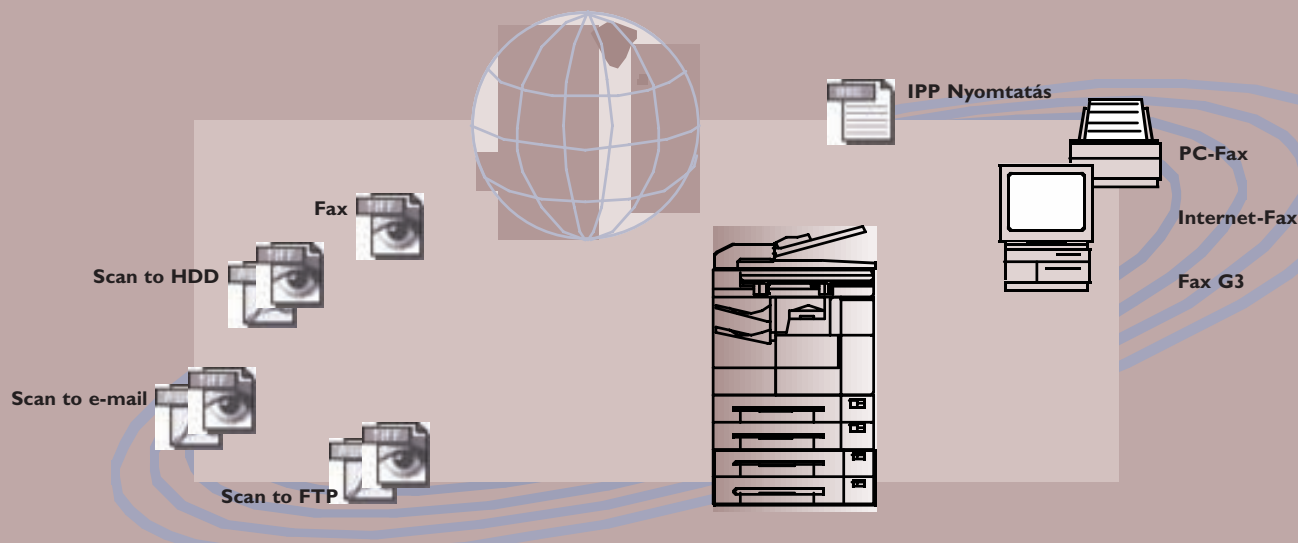

KONICA MINOLTA 7222. A SOKOLDALÚ RENDSZER A MODERN IRODÁK SZÁMÁRA.

A modern irodával szemben támasztott követelmények napról – napra növekednek: Nyomtatás, másolás, faxolás, könyvecske-készítés, szkennelés, e-mail küldés. Ön hogyan végezné el ezeket a feladatokat gyorsan és hatékonyan? A Konica Minolta 7222 -es készülék rugalmas lehetőségeivel gyorsan elvégezheti ezeket a munkákat!

DOKUMENTUM FELDOLGOZÁS*

- Nagy, akár 4,550 lapos papírkapacitás
- Papírméret: A5 -től A3 -as méretig; papírtömeg: 50 – 130 g/m²
- Korlátlan duplex
- Állítható kezelői panel nagyméretű érintőképernyővel és innovatív szerkesztő funkciókkal
- Két külön output tálca a különböző alkalmazásokhoz
- Könyvecske-készítő finisher gerinctűző és lyukasztó opciókkal
- Nagy kapacitású tűző finisher lyukasztó funkcióval
- Polimerizált toner a professzionális képminőség érdekében

A KONICA MINOLTA 7222 KOMMUNIKÁCIÓS LEHETŐSÉGEI

A Konica Minolta 7222 -es készülékkel a napi irodai feladatait olyan könnyedén elvégezheti, hogy mindenki csodálkozni fog az irodában: korábban miért volt az irodai feladatok elvégzése olyan körülményes? Miközben a hálózati lézernyomtató 22 (A4) vagy 14 (A3) oldal/perc sebességgel készíti a dokumentumokat az egész iroda számára, és az online finisher a dokumentumokat tűzi, lyukasztja, vagy azokból könyvecskéket készít, az integrált hálózati szkennelő digitalizálja az Ön papír alapú dokumentumait.

A scan to e-mail és a scan to folder funkció segítségével a szkennelt dokumentumait archiválhatja, vagy közvetlenül a készülék képernyőjére írt e-mail címre küldheti azokat. Ennek a több feladat elvégzésére alkalmas, rugalmas rendszernek a legegyszerűbb kiépítése könnyedén bővíthető. Például a fax – modul segítségével a faxokat költségkímélő módon az Interneten, vagy a bejövő faxokat cégen belül e-mailben küldheti el.